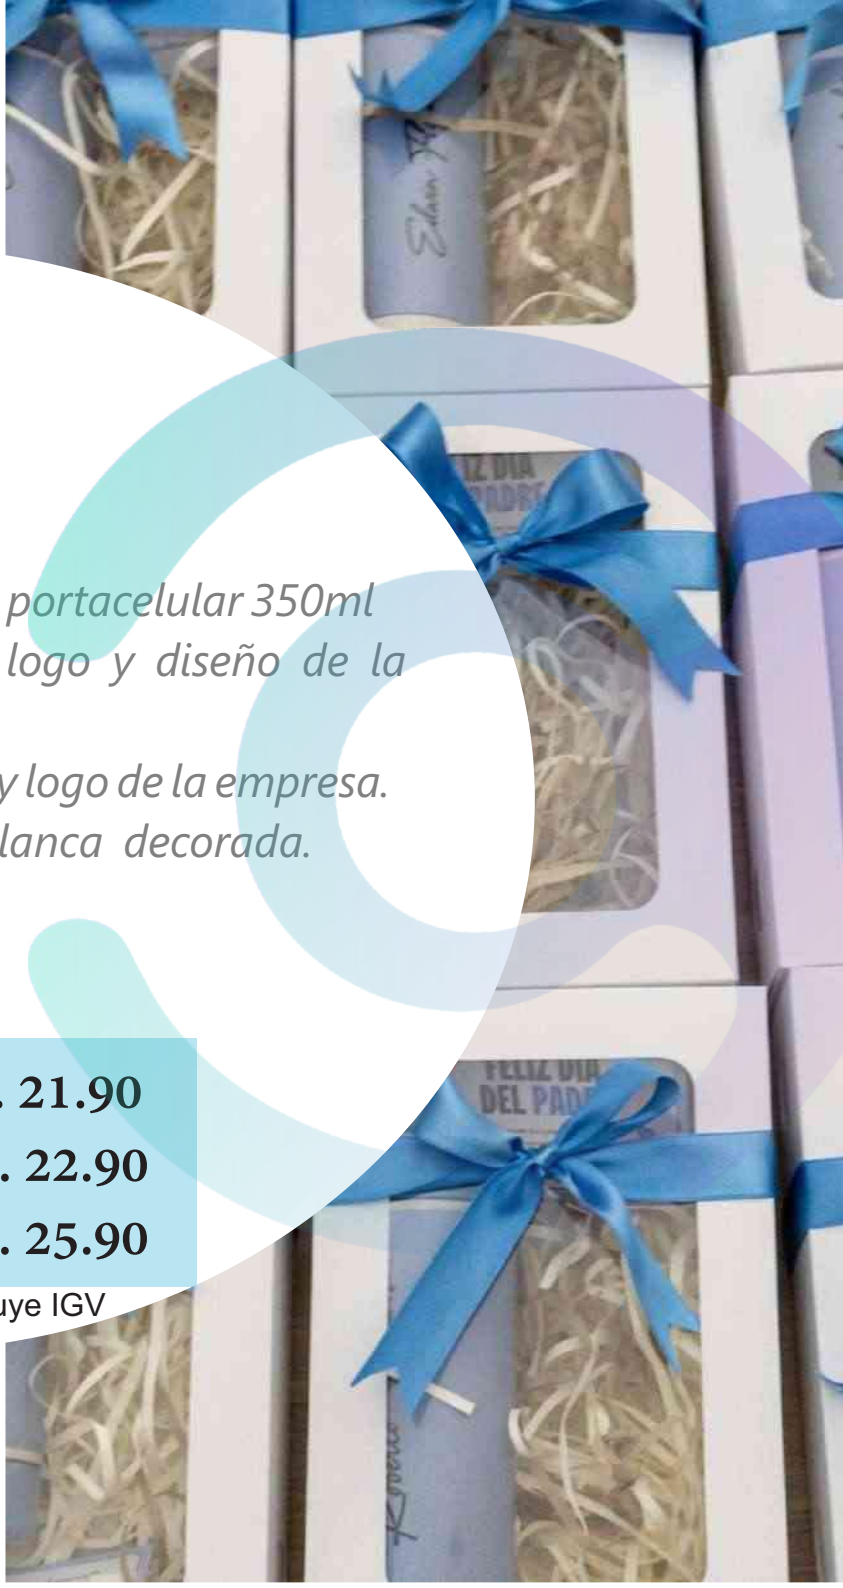

Resistente como tu esfuerzo diario...

MUG PORTA CELULAR

ORANGE CREACIONES
Personalización que eleva, Marcas que destacan

INCLUYE:

- *Mug de base de trigo portacelular 350ml*
- *Incluye estampado logo y diseño de la empresa.*
- *Tarjeta con mensaje y logo de la empresa.*
- *Presentación: Caja blanca decorada.*

100 unid a +: S/. 21.90

25 a 99 unid: S/. 22.90

12 a 24 unid: S/. 25.90

Incluye IGV