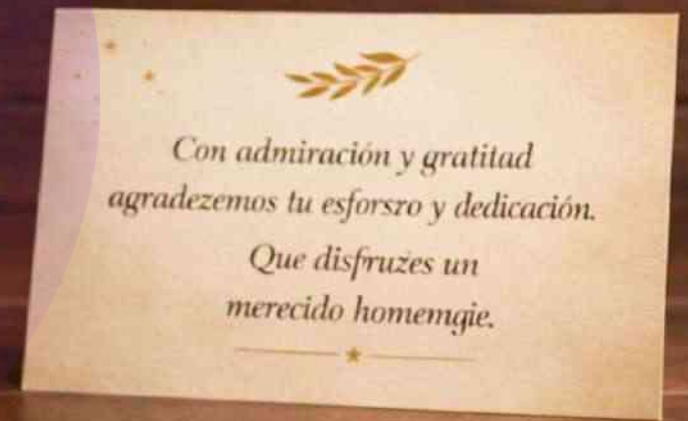

ORANGE CREACIONES
Personalización que eleva, Marcas que destacan

COD: ZEVAL022024

Vaso Termico Parlante

- Vaso parlante ideal para bebidas caliente y frias, ademas incluye parlante para hacer tus momentos mas divertidos
- Color: Negro, Blanco.
- Parlante removible con el que podrás cambiar de música, subir y bajar volumen.
- Tarjeta Agradecimiento con mensaje y logo
- Presentación: Caja individual

Ciento:	S/. 35.90
25 a más:	S/. 38.90
12 a más:	S/. 42.90

Incluye IGV

- A partir de 100 Unid. incluye envío a un punto en Lima Metropolitana.

+51 970 097 281

ventas@orangecreaciones.com

/Orangecreaciones

RUC: 20612799823 ORANGE CREACIONES